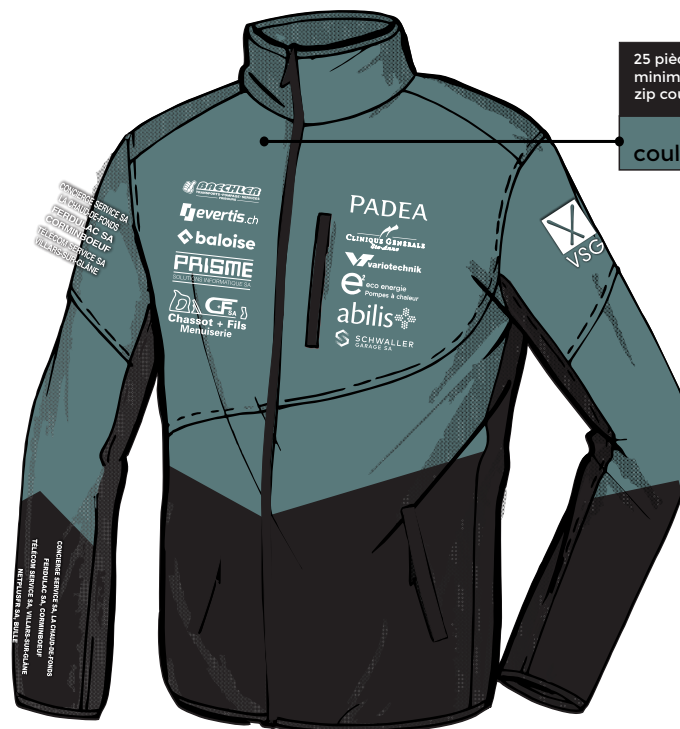

Ski alpin

Vp 6114

LOGOS NON INCLUS DANS L'ESTIMATION
 LES COULEURS DE LA VIDÉO ET DU PAPIER SONT DIFFÉRENTES DE LA RÉALITÉ
 LE CROQUIS N'EST QU'INDICATIF, LES GRAPHIQUES SERONT ADAPTÉS AU MODÈLE

25 pièces minimum pour zip couleur

couleur : 1 PRINT ON SHAPE
 black - pantone 4587 C

TAILLES:

-  Femme: 38 - 40 - 42 - 44 -46 - 48 - 50
-  Homme: XS - S - M - L - XL - 2XL - 3XL
-  Enfant: 4 - 6 - 8 - 10 - 12 - 14

DÉTAILS:

- Softshell sans capuche
- 2 poches à la taille
- 1 poche poitrine
- Bi-stretch
- Coudes préformés
- Flash inversé pour assurer l'étanchéité au vent
- Poche forfait de ski dans le bras gauche

OPTIONS:

- Impression sur tissu de forme (voir liste de prix)
- Zip coloré (minimum 25 pièces)

PLASTOTEX